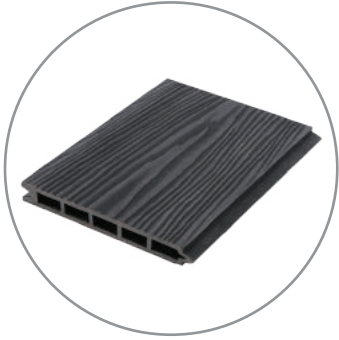

### Kompozit Siding

En	140 mm
Yükseklik	20 mm
Boy	3000 mm