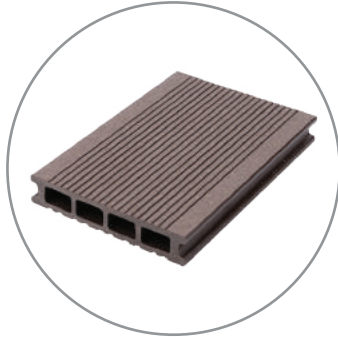

Sekoya Kompozit Deck

En	140 mm
Yükseklik	26 mm
Boy	3000 mm