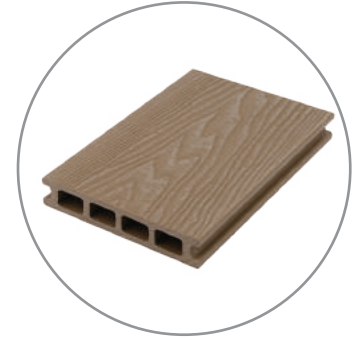

Sekostar Ahşap Desen Kompozit

En	140 mm
Yükseklik	26 mm
Boy	3000 mm