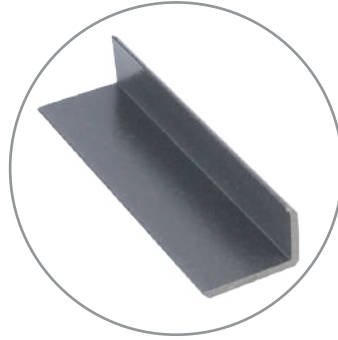

Kompozit Köşebent Kenar Kaplama

En	40 mm
Yükseklik	60 mm
Boy	3000 mm