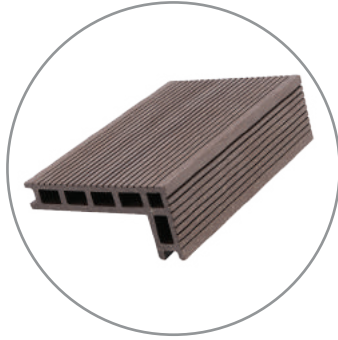

### Sekostar Ahşap Desen Kompozit

En	140 mm
Yükseklik	26 mm
Boy	3000 mm

### Sekoya Kompozit Deck

En	140 mm
Yükseklik	26 mm
Boy	3000 mm