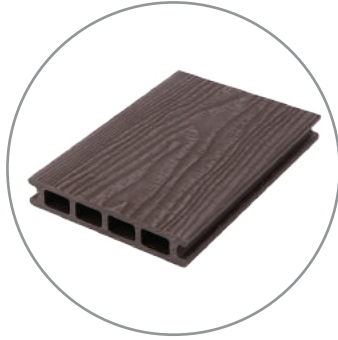

Sekostar Ahşap Desen Kompozit

En	140 mm
Yükseklik	26 mm
Boy	3000 mm