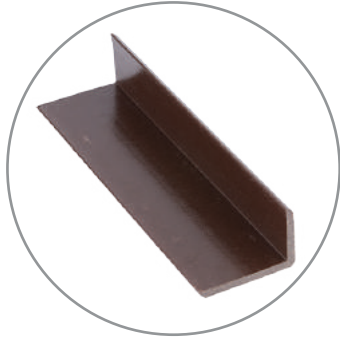

### Sekoya Kompozit Deck

En	140 mm
Yükseklik	26 mm
Boy	3000 mm

### Sekoya L Deck

En	140 mm
Kısa Kenar	60 mm
Kalınlık	26 mm
Boy	3000 mm