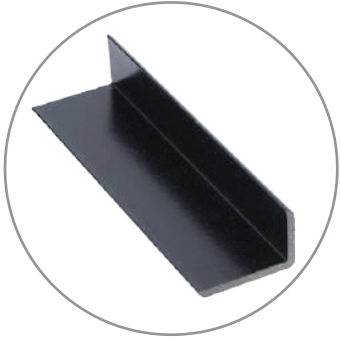

Kompozit Köşebent Kenar Kaplama

En	40 mm
Yükseklik	60 mm
Boy	3000 mm