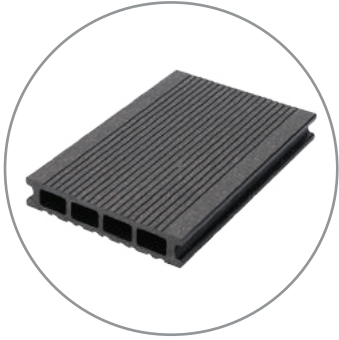

Sekoya Kompozit Deck

En	140 mm
Yükseklik	26 mm
Boy	3000 mm