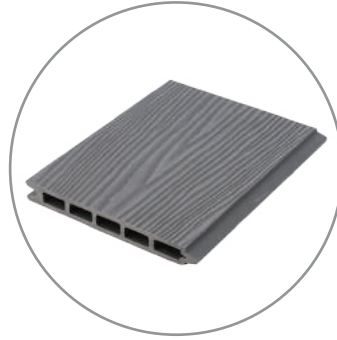

### Kompozit Siding

En	140 mm
Yükseklik	20 mm
Boy	3000 mm