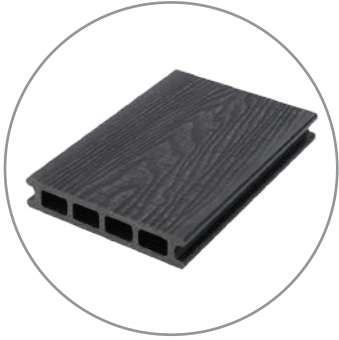

Sekostar Ahşap Desen Kompozit

En	140 mm
Yükseklik	26 mm
Boy	3000 mm