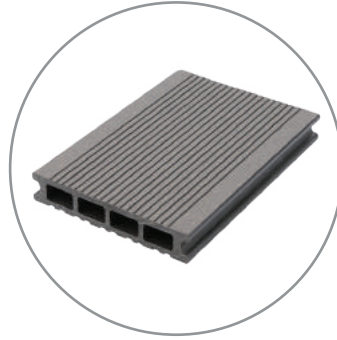

Sekoya Kompozit Deck

En	140 mm
Yükseklik	26 mm
Boy	3000 mm