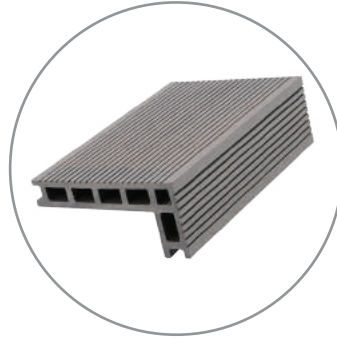

### Sekostar Ahşap Desen Kompozit

En	140 mm
Yükseklik	26 mm
Boy	3000 mm

### Sekoya Kompozit Deck

En	140 mm
Yükseklik	26 mm
Boy	3000 mm