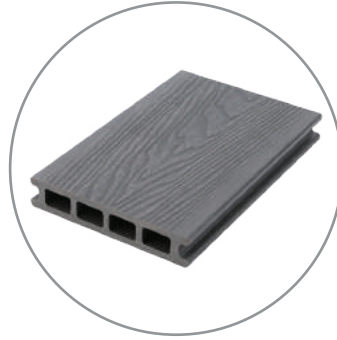

Sekostar Ahşap Desen Kompozit

En	140 mm
Yükseklik	26 mm
Boy	3000 mm