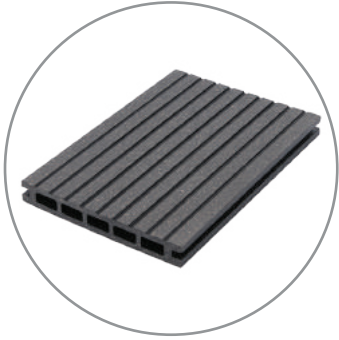

### Kompozit Siding

En	140 mm
Yükseklik	20 mm
Boy	3000 mm