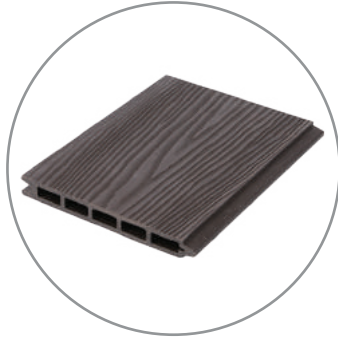

### Kompozit Siding

En	140 mm
Yükseklik	20 mm
Boy	3000 mm