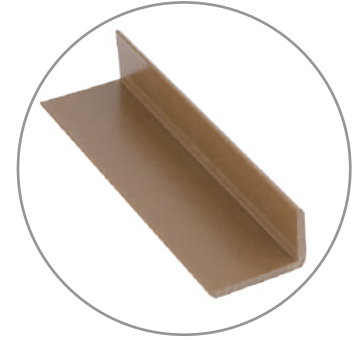

### Sekoya Kompozit Deck

En	140 mm
Yükseklik	26 mm
Boy	3000 mm

### Sekoya L Deck

En	140 mm
Kısa Kenar	60 mm
Kalınlık	26 mm
Boy	3000 mm