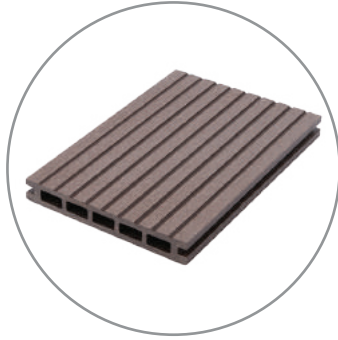

### Kompozit Siding

En	140 mm
Yükseklik	20 mm
Boy	3000 mm