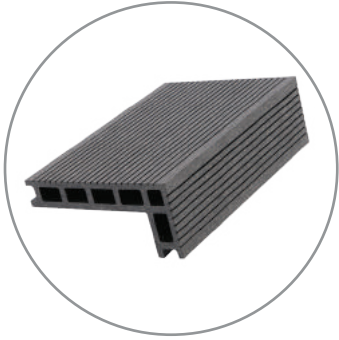

### Sekostar Ahşap Desen Kompozit

En	140 mm
Yükseklik	26 mm
Boy	3000 mm

### Sekoya Kompozit Deck

En	140 mm
Yükseklik	26 mm
Boy	3000 mm