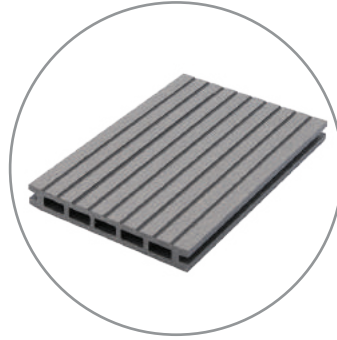

### Kompozit Siding

En	140 mm
Yükseklik	20 mm
Boy	3000 mm